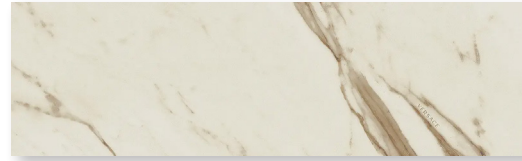

VERSACE MARBLE

Barocchino Oro | 23"x23"

Barocchino Nero | 23"x23" & Nero | 23"x23"

Wayne Tile Company

VERSACE
CERAMICS

waynetile.com

Made in **ITALY**

VERSACE MARBLE

Beige

Bianco

Bianco

Barocchino Bianco

Mosaic Bianco

Nero

Nero

Barocchino Nero

Mosaic Nero

3D Mosaic Cube Nero

Rosone Nero

Oro

Oro

Barocchino Oro

Mosaic Oro

3D Mosaic Cube Oro